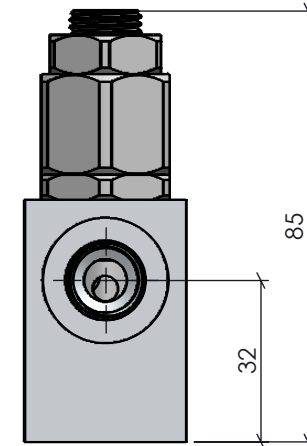

CÓPIA CONTROLADA

Torque Roscas 9/16" UNF: 30 Nm

Características		ACABAMENTO: Natural		MATERIAL: AL 6082-T6 (63x32mm)		EMPRESA: 	
Vazão	40 L/min	CÓDIGO: RV3232	RESP. TEC.:	NOME: Vilmar Colpo		TÍTULO: Vál. Reguladora Vazão 9/16" UNF - Unidirecional	
Pressão	5 até 250 Bar		APROV.:	CREA: RS - 82647			
Temperatura	-5°C até 75°C	REVISÃO: 00	DES.:	Antonio Goulart		05/08/2019	
Peso	350g	PROJEÇÃO:	ESCALA:	UNIDADE:	FORMATO:	Este desenho não poderá ser reproduzido em todo, ou em parte, nem cedido a terceiros sem nossa prévia autorização.	
			1:1.5	MM	A4	NR DES: S/NR	