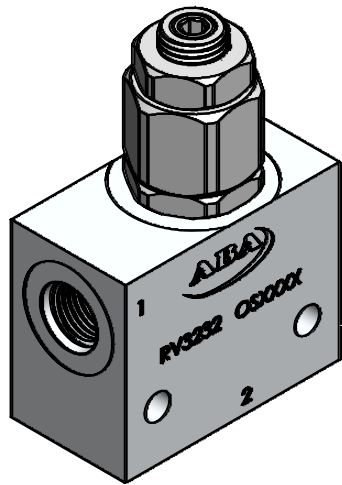

CÓPIA CONTROLADA

Torque Roscas 9/16" UNF: 30 Nm

Características		ACABAMENTO: Natural		MATERIAL: AL 6082-T6 (63x32mm)		EMPRESA: 	
Vazão	40 L/min	CÓDIGO: RV3232	RESP. TEC.:	NOME: Vilmar Colpo		TÍTULO: Vál. Reguladora Vazão 9/16" UNF - Unidirecional	
Pressão	5 até 250 Bar		APROV.:	CREA: RS - 82647			
Temperatura	-5°C até 75°C	REVISÃO: 00	DES.:	Antonio Goulart		05/08/2019	
Peso	350g	PROJEÇÃO:	ESCALA:	UNIDADE:	FORMATO:	Este desenho não poderá ser reproduzido em todo, ou em parte, nem cedido a terceiros sem nossa prévia autorização.	
			1:1.5	MM	A4	NR DES: S/NR	