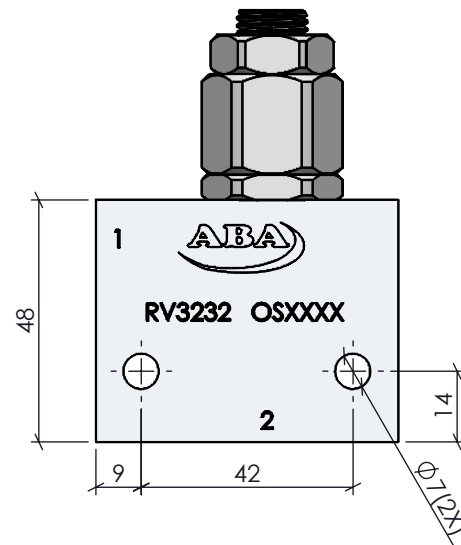

CÓPIA CONTROLADA

Torque Roscas 9/16" UNF: 30 Nm

Características		ACABAMENTO: Natural		MATERIAL: AL 6082-T6 (63x32mm)		EMPRESA: 	
Vazão	40 L/min	CÓDIGO: RV3232	RESP. TEC.:	NOME: Vilmar Colpo		TÍTULO: Vál. Reguladora Vazão 9/16" UNF - Unidirecional	
Pressão	5 até 250 Bar		APROV.:	CREA: RS - 82647			
Temperatura	-5°C até 75°C	REVISÃO: 00	DES.:	Antonio Goulart		05/08/2019	
Peso	350g	PROJEÇÃO:	ESCALA:	UNIDADE:	FORMATO:	Este desenho não poderá ser reproduzido em todo, ou em parte, nem cedido a terceiros sem nossa prévia autorização.	
			1:1.5	MM	A4	NR DES: S/NR	