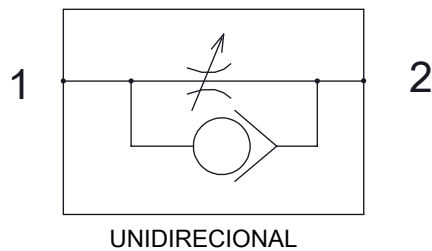

CÓPIA CONTROLADA

Torque Roscas 9/16" UNF: 30 Nm

Características		ACABAMENTO: Natural		MATERIAL: AL 6082-T6 (63x32mm)		EMPRESA: 	
Vazão	40 L/min	CÓDIGO: RV3232	RESP. TEC.:	NOME: Vilmar Colpo		TÍTULO: Vál. Reguladora Vazão 9/16" UNF - Unidirecional	
Pressão	5 até 250 Bar		APROV.:	CREA: RS - 82647			
Temperatura	-5°C até 75°C	REVISÃO: 00	DES.:	Antonio Goulart		05/08/2019	
Peso	350g	PROJEÇÃO:	ESCALA:	UNIDADE:	FORMATO:	Este desenho não poderá ser reproduzido em todo, ou em parte, nem cedido a terceiros sem nossa prévia autorização.	
			1:1.5	MM	A4	NR DES: S/NR	