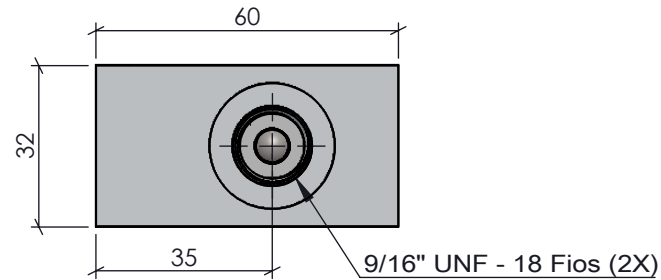

CÓPIA CONTROLADA

Torque Roscas 9/16" UNF: 30 Nm

Características		ACABAMENTO: Natural		MATERIAL: AL 6082-T6 (63x32mm)		EMPRESA: 	
Vazão	40 L/min	CÓDIGO: RV3232	RESP. TEC.:	NOME: Vilmar Colpo		TÍTULO: Vál. Reguladora Vazão 9/16" UNF - Unidirecional	
Pressão	5 até 250 Bar		APROV.:	CREA: RS - 82647			
Temperatura	-5°C até 75°C	REVISÃO: 00	DES.:	Antonio Goulart		05/08/2019	
Peso	350g	PROJEÇÃO:	ESCALA:	UNIDADE:	FORMATO:	Este desenho não poderá ser reproduzido em todo, ou em parte, nem cedido a terceiros sem nossa prévia autorização.	
			1:1.5	MM	A4	NR DES: S/NR	