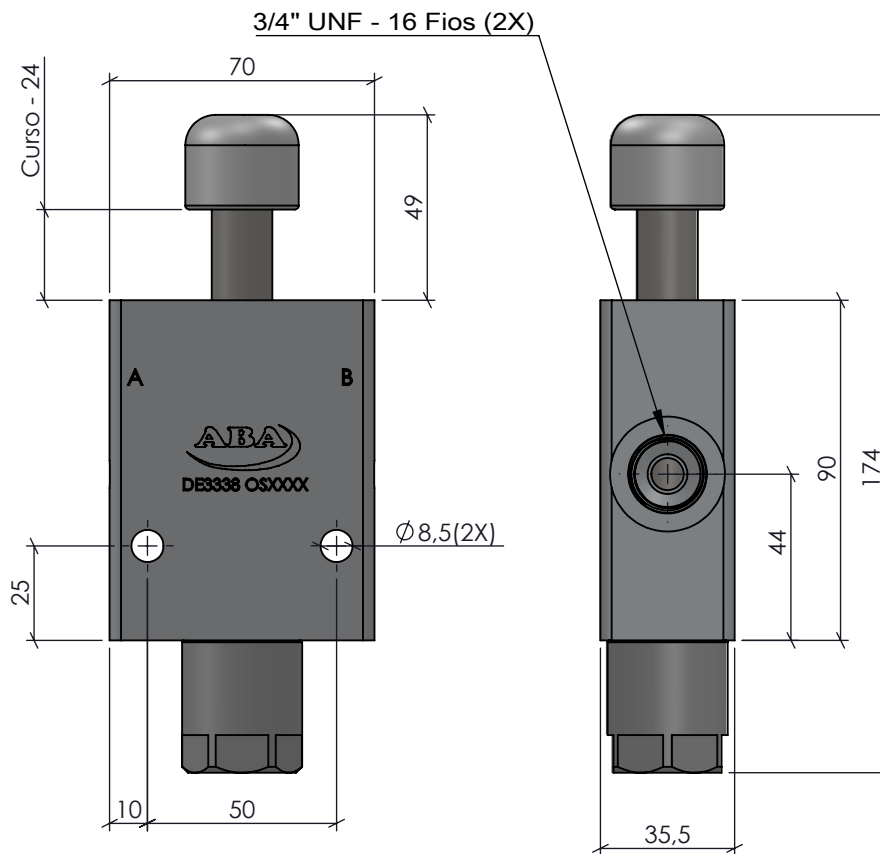

CÓPIA CONTROLADA

NORMALMENTE FECHADA

Torque Roscas 3/4" UNF: 35 Nm

Características		ACABAMENTO: Natural		MATERIAL: AL 6082-T6 (70x35.5mm)		EMPRESA: 	
Vazão	80 L/min	CÓDIGO: DE3338	RESP. TEC.:	NOME: Vilmar Colpo		TÍTULO: Válvula Direcional 2 vias 2 Posições 3/4" UNF - Normalmente Fechada	
Pressão	5 até 250 Bar		APROV.:	CREA: RS - 82647			
Temperatura	-5°C até 75°C	REVISÃO: 00	DES.:	Antonio		23/07/2021	
Peso	852g	PROJEÇÃO:	ROBERTO FERRANTI		23/07/2021		Este desenho não poderá ser reproduzido em todo, ou em parte, nem cedido a terceiros sem nossa prévia autorização.
		ESCALA:	UNIDADE:	FORMATO:	NR DES:		
		1:2	MM	A4	S/NR		