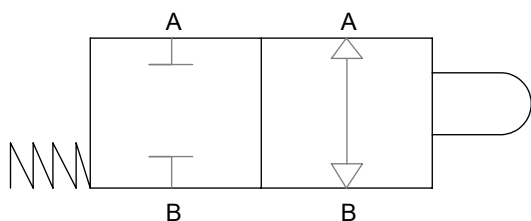

CÓPIA CONTROLADA

NORMALMENTE FECHADA

Torque Roscas 3/4" UNF: 35 Nm

Características		ACABAMENTO: Natural		MATERIAL: AL 6082-T6 (70x35.5mm)		EMPRESA: 	
Vazão	80 L/min	CÓDIGO: DE3338	RESP. TEC.:	NOME: Vilmar Colpo		TÍTULO: Válvula Direcional 2 vias 2 Posições 3/4" UNF - Normalmente Fechada	
Pressão	5 até 250 Bar		APROV.:	CREA: RS - 82647			
Temperatura	-5°C até 75°C	REVISÃO: 00	DES.:	Antonio		23/07/2021	
Peso	852g	PROJEÇÃO:	ROBERTO FERRANTI		23/07/2021		Este desenho não poderá ser reproduzido em todo, ou em parte, nem cedido a terceiros sem nossa prévia autorização.
		ESCALA:	UNIDADE:	FORMATO:	NR DES:		
		1:2	MM	A4	S/NR		