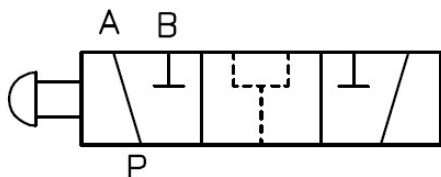

Torque Roscas 3/4" UNF: 35 Nm

P— A: Normalmente aberta

Características		ACABAMENTO:		MATERIAL:		EMPRESA:	
Vazão	40 L/min	Natural		AL 6082-T6 (62x32mm)			
Pressão	5 até 250 Bar	CÓDIGO:	RESP. TEC.:	NOME:	CREA:		
Temperatura	-5°C até 75°C	DE3351	APROV.:	Antonio Amarante	27/07/2022	Válvula Direcional - 3 Vias 2 Posições - haste longa 3/4" UNF	
Peso	470g	REVISÃO:	DES.:	Roberto Ferranti	27/07/2022	Este desenho não poderá ser reproduzido em todo, ou em parte, nem cedido a terceiros sem nossa prévia autorização.	
		00	PROJEÇÃO:	ESCALA:	UNIDADE:	FORMATO:	NR DES:
				1:2	mm	A4	S/NR