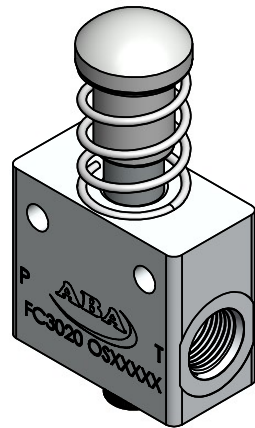

CÓPIA CONTROLADA

Torque Roscas 3/4" UNF: 35 Nm

Características		ACABAMENTO: Natural		MATERIAL: AL 6082-T6 (62x32mm)		EMPRESA: 	
Vazão	60 L/min	CÓDIGO: FC3020	RESP. TEC.:	NOME: Roberto Ferranti		TÍTULO: Válvula Direcional 2 vias 2 posições 3/4" UNF - Normalmente fechada	
Pressão	-5°C até 75°C		CREA:	RS - 82647			
Temperatura	5 até 250 Bar		APROV.:	Antonio			
Peso	495g	REVISÃO: 00	DES.:	Roberto Ferranti		04/11/2022	Este desenho não poderá ser reproduzido em todo, ou em parte, nem cedido a terceiros sem nossa prévia autorização.
		PROJEÇÃO: 	ESCALA: 1:2	UNIDADE: MM	FORMATO: A4	NR DES: S/NR	