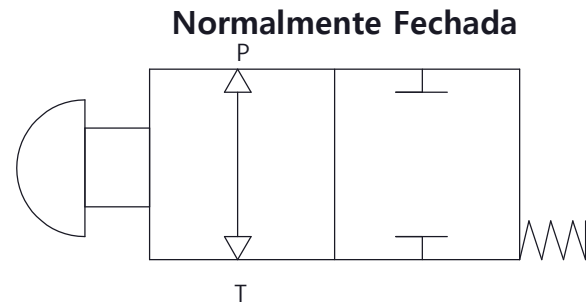

CÓPIA CONTROLADA

Torque Roscas 3/4" UNF: 35 Nm

Características		ACABAMENTO: Natural		MATERIAL: AL 6082-T6 (62x32mm)		EMPRESA: 	
Vazão	60 L/min	CÓDIGO: FC3020	RESP. TEC.:	NOME: Roberto Ferranti		TÍTULO: Válvula Direcional 2 vias 2 posições 3/4" UNF - Normalmente fechada	
Pressão	-5°C até 75°C		CREA:	RS - 82647			
Temperatura	5 até 250 Bar		APROV.:	Antonio			
Peso	495g	REVISÃO: 00	DES.:	Roberto Ferranti		04/11/2022	Este desenho não poderá ser reproduzido em todo, ou em parte, nem cedido a terceiros sem nossa prévia autorização.
		PROJEÇÃO: 	ESCALA: 1:2	UNIDADE: MM	FORMATO: A4	NR DES: S/NR	