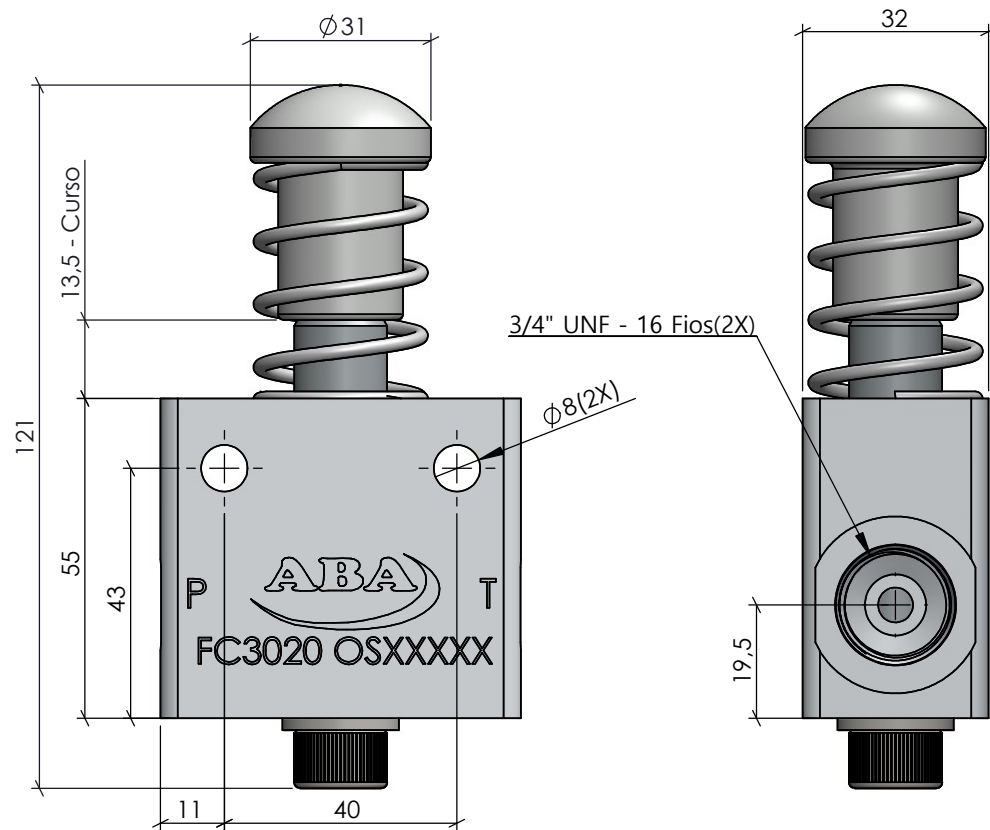

CÓPIA CONTROLADA

Torque Roscas 3/4" UNF: 35 Nm

Características		ACABAMENTO: Natural		MATERIAL: AL 6082-T6 (62x32mm)		EMPRESA: 	
Vazão	60 L/min	CÓDIGO: FC3020	RESP. TEC.:	NOME: Roberto Ferranti		TÍTULO: Válvula Direcional 2 vias 2 posições 3/4" UNF - Normalmente fechada	
Pressão	-5°C até 75°C		CREA:	RS - 82647			
Temperatura	5 até 250 Bar		APROV.:	Antonio			
Peso	495g	REVISÃO: 00	DES.:	Roberto Ferranti		04/11/2022	Este desenho não poderá ser reproduzido em todo, ou em parte, nem cedido a terceiros sem nossa prévia autorização.
		PROJEÇÃO: 	ESCALA: 1:2	UNIDADE: MM	FORMATO: A4	NR DES: S/NR	