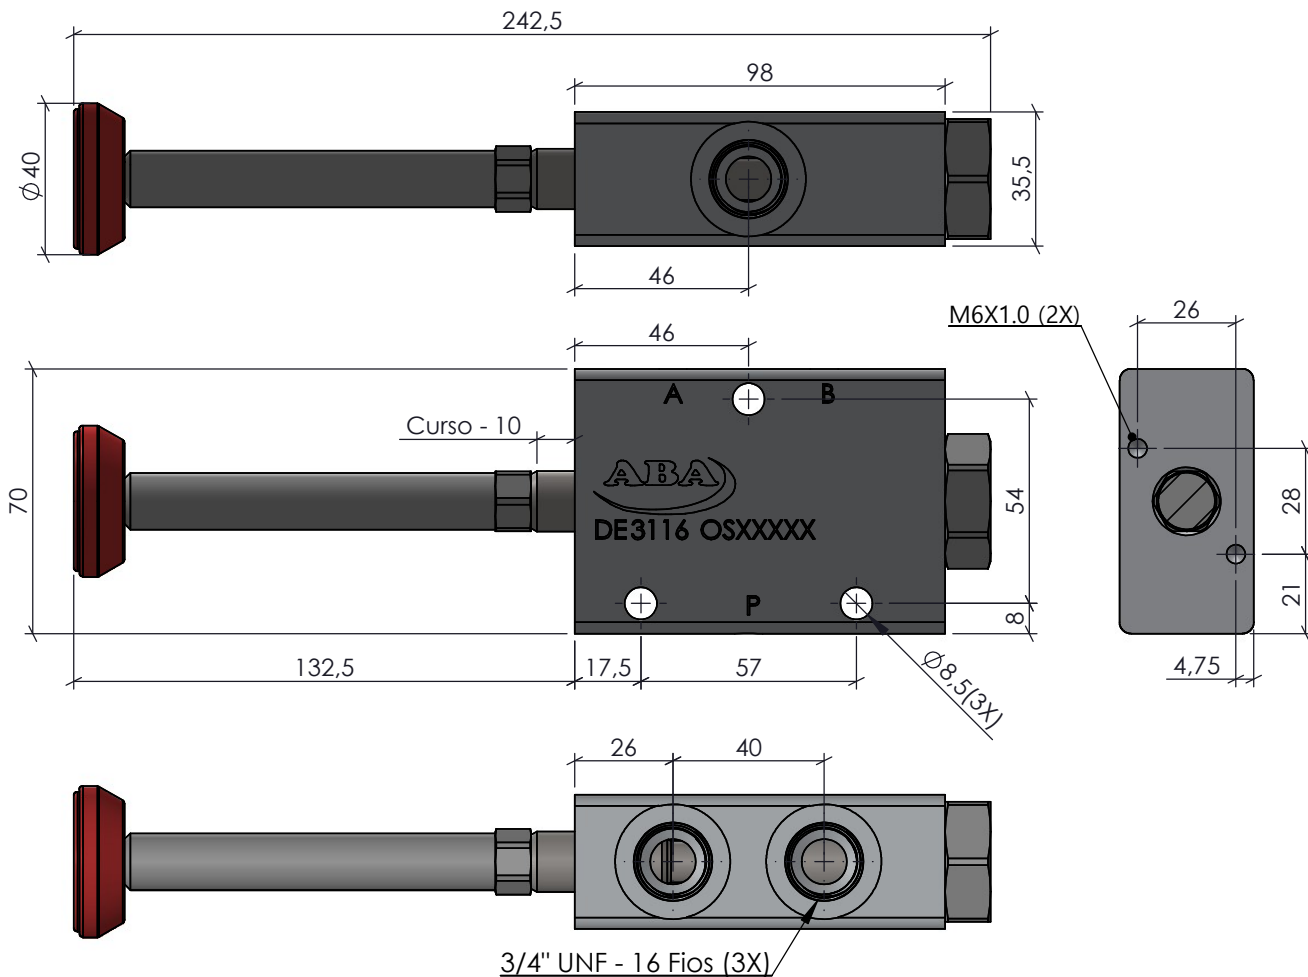

CÓPIA CONTROLADA

Torque Roscas 3/4" UNF: 35 Nm

Características		ACABAMENTO: Natural		MATERIAL: AL 6082-T6 (70x35.5mm)		EMPRESA: 	
Vazão	80 L/min	CÓDIGO: DE3116	RESP. TEC.:	NOME: Vilmar Colpo		TÍTULO: Válvula Direcional de Emergência 3/4" UNF - Haste Longa	
Pressão	5 até 250 Bar		CREA:	RS - 82647			
Temperatura	-5°C até 75°C		APROV.:	Antonio			
Peso	910g	REVISÃO: 00	DES.:	Roberto Ferranti		02/06/2023	Este desenho não poderá ser reproduzido em todo, ou em parte, nem cedido a terceiros sem nossa prévia autorização.
		PROJEÇÃO: 	ESCALA: 1:2	UNIDADE: MM	FORMATO: A4	NR DES: S/NR	