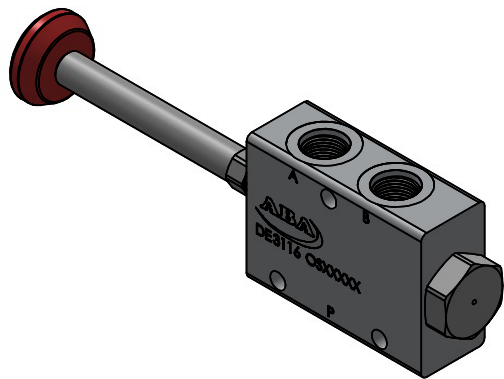

CÓPIA CONTROLADA

Torque Roscas 3/4" UNF: 35 Nm

Características		ACABAMENTO: Natural		MATERIAL: AL 6082-T6 (70x35.5mm)		EMPRESA: 	
Vazão	80 L/min	CÓDIGO: DE3116	RESP. TEC.:	NOME: Vilmar Colpo		TÍTULO: Válvula Direcional de Emergência 3/4" UNF - Haste Longa	
Pressão	5 até 250 Bar		CREA:	RS - 82647			
Temperatura	-5°C até 75°C		APROV.:	Antonio			
Peso	910g	REVISÃO: 00	DES.:	Roberto Ferranti		02/06/2023	Este desenho não poderá ser reproduzido em todo, ou em parte, nem cedido a terceiros sem nossa prévia autorização.
		PROJEÇÃO: 	ESCALA: 1:2	UNIDADE: MM	FORMATO: A4	NR DES: S/NR	