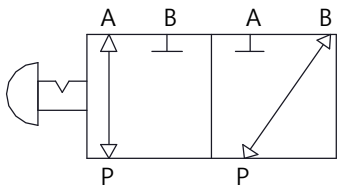

CÓPIA CONTROLADA

Torque Roscas 3/4" UNF: 35 Nm

Características		ACABAMENTO: Natural		MATERIAL: AL 6082-T6 (70x35.5mm)		EMPRESA: 	
Vazão	80 L/min	CÓDIGO: DE3116	RESP. TEC.:	NOME: Vilmar Colpo		TÍTULO: Válvula Direcional de Emergência 3/4" UNF - Haste Longa	
Pressão	5 até 250 Bar		CREA:	RS - 82647			
Temperatura	-5°C até 75°C		APROV.:	Antonio			
Peso	910g	REVISÃO: 00	DES.:	Roberto Ferranti		02/06/2023	Este desenho não poderá ser reproduzido em todo, ou em parte, nem cedido a terceiros sem nossa prévia autorização.
		PROJEÇÃO: 	ESCALA: 1:2	UNIDADE: MM	FORMATO: A4	NR DES: S/NR	