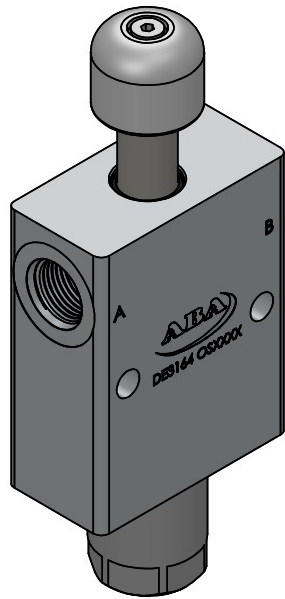

CÓPIA CONTROLADA

Torque Roscas 3/4" UNF: 35 Nm

Características		ACABAMENTO: Natural		MATERIAL: AL 6082-T6 (70x35.5mm)		EMPRESA: 	
Vazão	80 L/min	CÓDIGO: DE3164	RESP. TEC.:	NOME: Vilmar Colpo		TÍTULO: Válvula Direcional 2 Vias 2 Posições 3/4" UNF - Normalmente Aberta	
Pressão	5 até 250 Bar		APROV.:	CREA: RS - 82647			
Temperatura	-5°C até 75°C	REVISÃO: 00	DES.:	Antonio		10/07/2023	
Peso	905g	PROJEÇÃO:	ESCALA:	UNIDADE:	FORMATO:	Este desenho não poderá ser reproduzido em todo, ou em parte, nem cedido a terceiros sem nossa prévia autorização.	
			1:2	MM	A4	NR DES: S/NR	