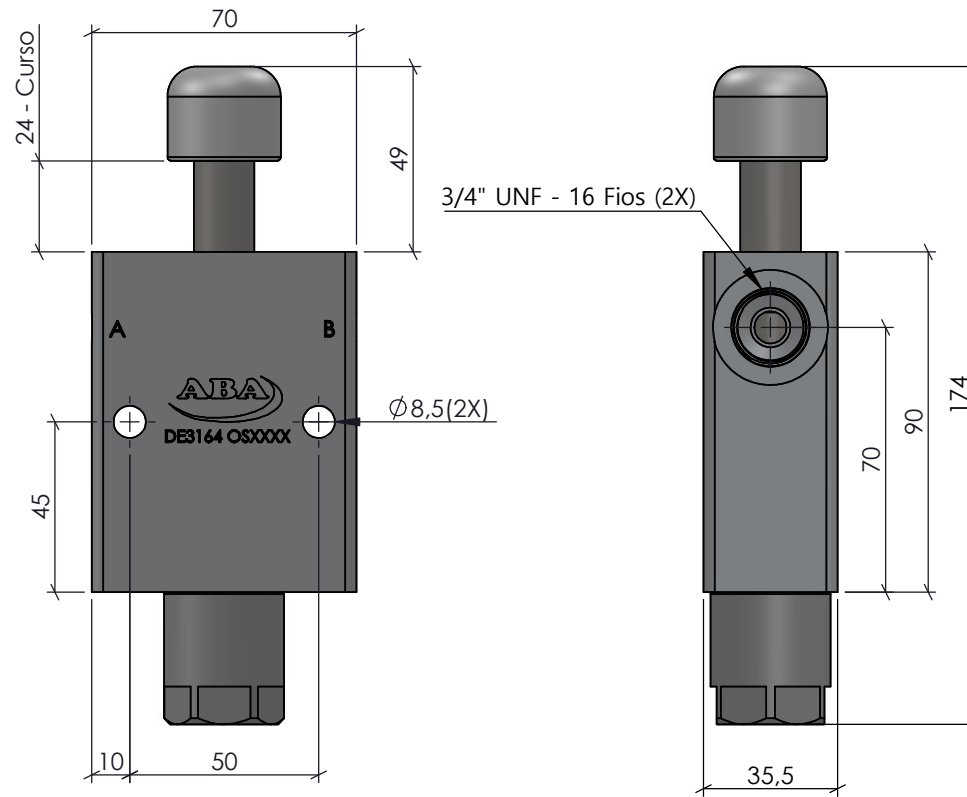

CÓPIA CONTROLADA

Torque Roscas 3/4" UNF: 35 Nm

Características		ACABAMENTO: Natural		MATERIAL: AL 6082-T6 (70x35.5mm)		EMPRESA: 	
Vazão	80 L/min	CÓDIGO: DE3164	RESP. TEC.:	NOME: Vilmar Colpo		TÍTULO: Válvula Direcional 2 Vias 2 Posições 3/4" UNF - Normalmente Aberta	
Pressão	5 até 250 Bar		APROV.:	CREA: RS - 82647			
Temperatura	-5°C até 75°C	REVISÃO: 00	DES.:	Antonio		10/07/2023	
Peso	905g	PROJEÇÃO:	ESCALA:	UNIDADE:	FORMATO:	Este desenho não poderá ser reproduzido em todo, ou em parte, nem cedido a terceiros sem nossa prévia autorização.	
			1:2	MM	A4	NR DES: S/NR	