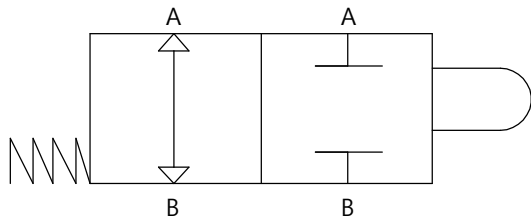

CÓPIA CONTROLADA

Torque Roscas 3/4" UNF: 35 Nm

Características		ACABAMENTO: Natural		MATERIAL: AL 6082-T6 (70x35.5mm)		EMPRESA: 	
Vazão	80 L/min	CÓDIGO: DE3164	RESP. TEC.:	NOME: Vilmar Colpo		TÍTULO: Válvula Direcional 2 Vias 2 Posições 3/4" UNF - Normalmente Aberta	
Pressão	5 até 250 Bar		APROV.:	CREA: RS - 82647			
Temperatura	-5°C até 75°C	REVISÃO: 00	DES.:	Antonio		10/07/2023	
Peso	905g	PROJEÇÃO:	ESCALA:	UNIDADE:	FORMATO:	Este desenho não poderá ser reproduzido em todo, ou em parte, nem cedido a terceiros sem nossa prévia autorização.	
			1:2	MM	A4	NR DES: S/NR	